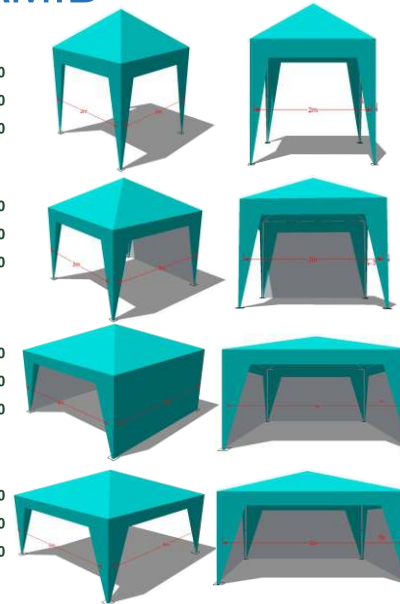

- TENDA KERUCUT

- PIPA BESI 2x2

FULL PRINT TANPA DINDING Rp. 2.300.000
FULL PRINT, FULL DINDING Rp. 3.050.000
POLOS Rp. 2.250.000

- BESI HOLLOW 2x2

FULL PRINT TANPA DINDING Rp. 2.300.000
FULL PRINT, FULL DINDING Rp. 3.050.000
POLOS Rp. 2.250.000

- PIPA BESI 3x3

FULL PRINT TANPA DINDING Rp. 2.750.000
FULL PRINT, FULL DINDING Rp. 3.750.000
POLOS Rp. 3.250.000

- BESI HOLLOW 3x3

FULL PRINT TANPA DINDING Rp. 2.750.000
FULL PRINT, FULL DINDING Rp. 3.750.000
POLOS Rp. 3.250.000

- PIPA BESI 4x4

FULL PRINT TANPA DINDING Rp. 4.250.000
FULL PRINT, FULL DINDING Rp. 5.500.000
POLOS Rp. 5.000.000

- BESI HOLLOW 4x4

FULL PRINT TANPA DINDING Rp. 4.250.000
FULL PRINT, FULL DINDING Rp. 5.500.000
POLOS Rp. 5.000.000

- PIPA BESI 5x5

FULL PRINT TANPA DINDING Rp. 5.250.000
FULL PRINT, FULL DINDING Rp. 6.500.000
POLOS Rp. 6.000.000

- BESI HOLLOW 5x5

FULL PRINT TANPA DINDING Rp. 5.250.000
FULL PRINT, FULL DINDING Rp. 6.500.000
POLOS Rp. 6.000.000

- TENDA VIP

- PRICE /METER

PIPA BESI Rp. 1.000.000
BESI HOLLOW Rp. 1.000.000
ALUMINIUM Rp. 1.500.000

- TENDA SARNAFIL

- ALUMINIUM 3x3

PRICE Rp. 7.000.000
KET. TERPAL UNO

- ALUMINIUM 4x4

PRICE Rp. 10.500.000
KET. TERPAL UNO

- ALUMINIUM 5x5

PRICE Rp. 12.500.000
KET. TERPAL UNO

- TENDA PIRAMID

- PIPA BESI 2x2

FULL PRINT TANPA DINDING Rp. 2.300.000
FULL PRINT, FULL DINDING Rp. 3.050.000
POLOS Rp. 2.550.000

- PIPA BESI 3x3

FULL PRINT TANPA DINDING Rp. 2.500.000
FULL PRINT, FULL DINDING Rp. 3.500.000
POLOS Rp. 3.000.000

- PIPA BESI 4x4

FULL PRINT TANPA DINDING Rp. 4.250.000
FULL PRINT, FULL DINDING Rp. 5.250.000
POLOS Rp. 4.750.000

- PIPA BESI 5x5

FULL PRINT TANPA DINDING Rp. 5.250.000
FULL PRINT, FULL DINDING Rp. 6.250.000
POLOS Rp. 5.750.000

- TENDA GAZEBO

- PIPA BESI 2x3