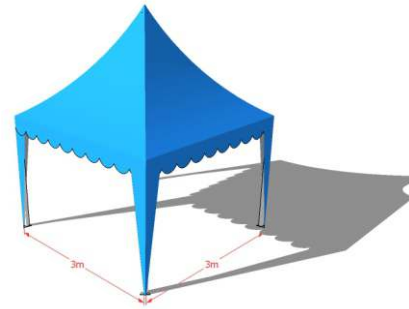

- ALUMINIUM 5x5

PRICE Rp. 12.500.000
 KET. TERPAL UNO

- TENDA PIRAMID

- PIPA BESI 2x2

FULL PRINT TANPA DINDING Rp. 2.300.000
 FULL PRINT, FULL DINDING Rp. 3.050.000
 POLOS Rp. 2.550.000

- PIPA BESI 3x3

FULL PRINT TANPA DINDING Rp. 2.500.000
 FULL PRINT, FULL DINDING Rp. 3.500.000
 POLOS Rp. 3.000.000