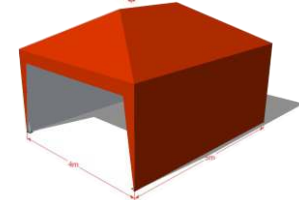

- PIPA BESI 4x5

FULL PRINT TANPA DINDING Rp. 5.250.000
FULL PRINT, FULL DINDING Rp. 6.250.000
POLOS Rp. 5.750.000

- TENDA PELAMPANG

- TERPAULIN

PRICE /METER Rp. 400.000
KETEBALAN BESI 2 Inch
KETEBALAN BAHAN 1,8mm