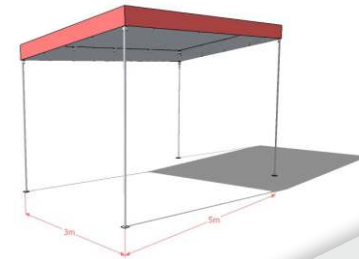

- PIPA BESI 4x5

FULL PRINT TANPA DINDING Rp. 5.250.000
 FULL PRINT, FULL DINDING Rp. 6.250.000
 POLOS Rp. 5.750.000

- TENDA PELAMPANG

- TERPAULIN

PRICE /METER Rp. 400.000
 KETEBALAN BESI 2 Inch
 KETEBALAN BAHAN 1,8mm